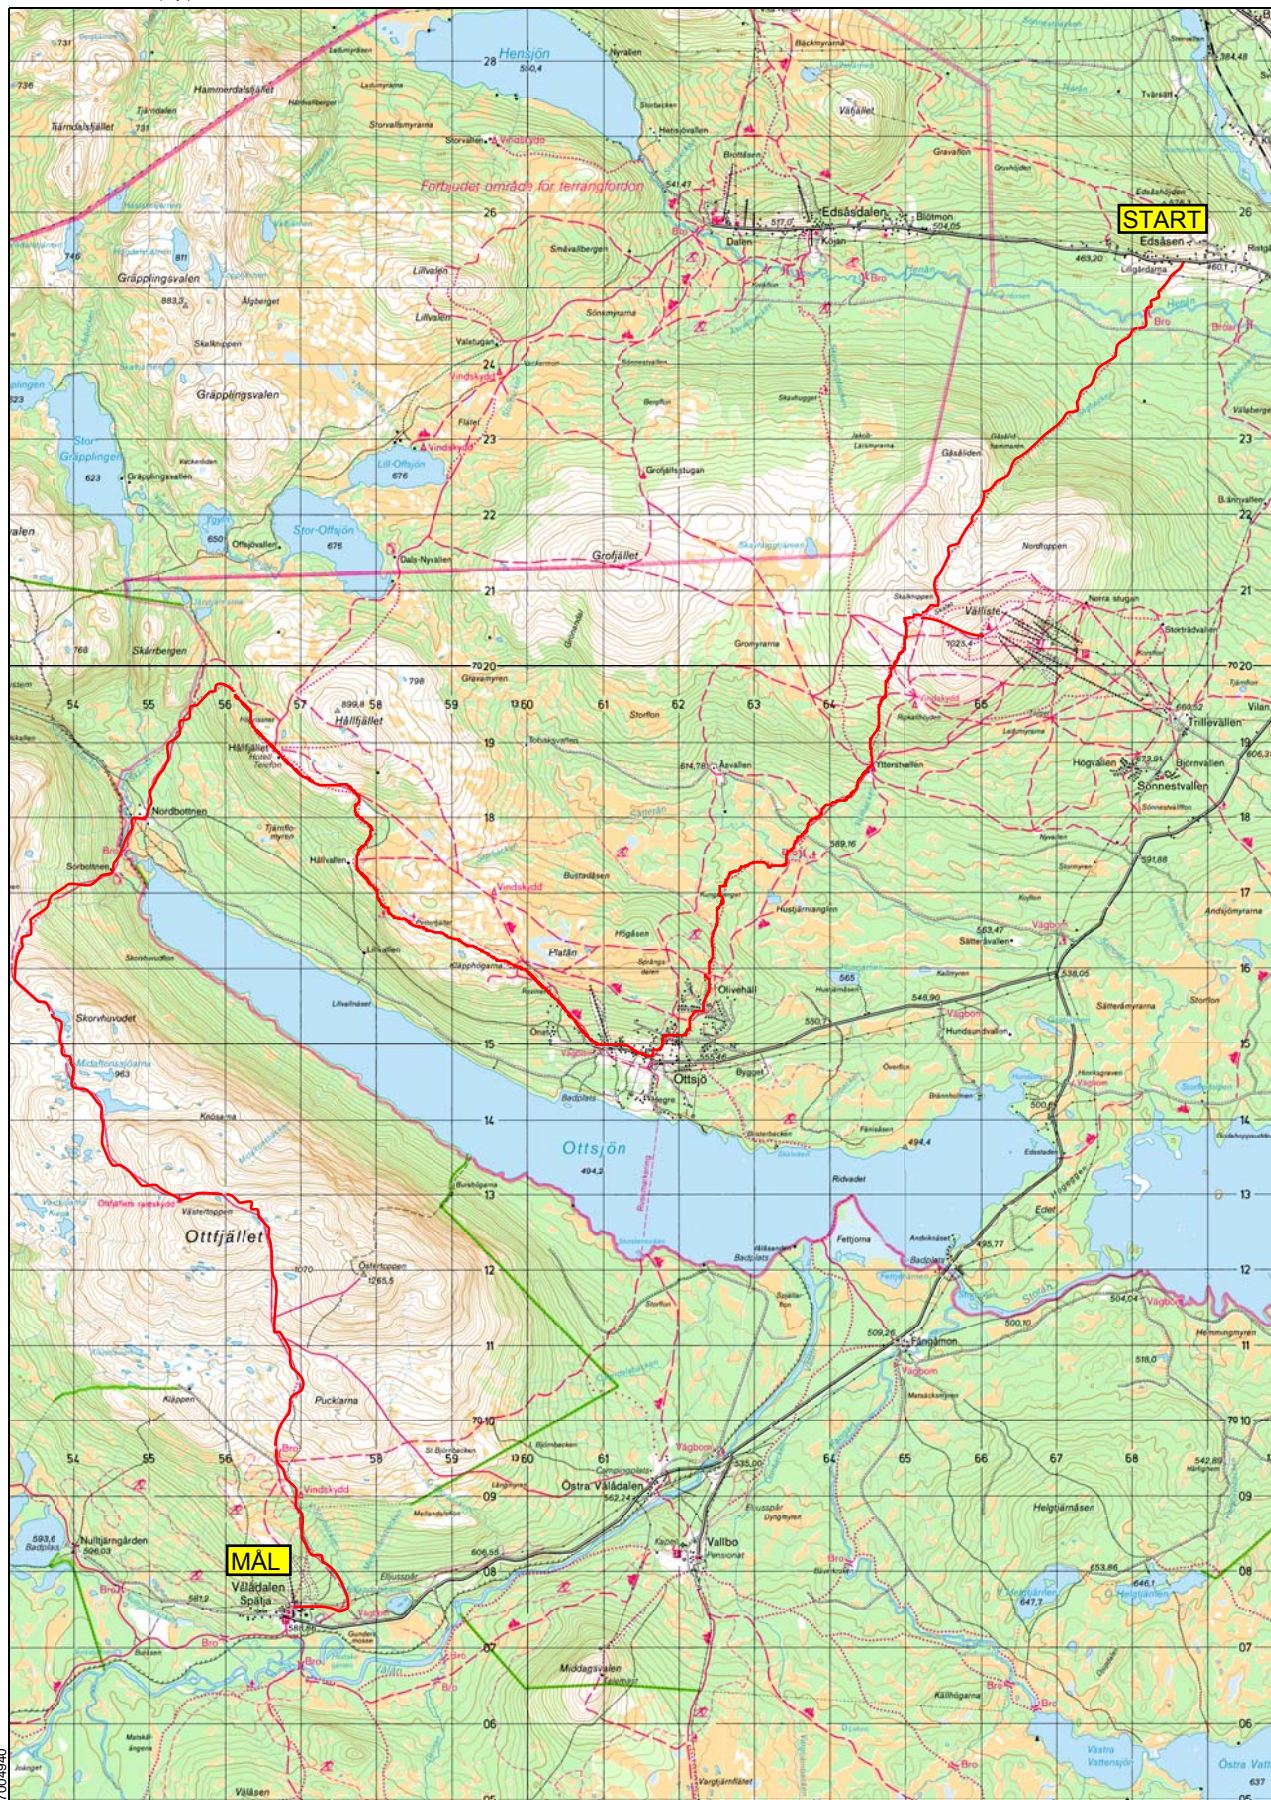

Kartbilder på cd-rom

Utskrift ur filen Jämtland (höjd).rik

©Lantmäterverket, Gävle, 2007

17000940

1353131

Skala 1:100000 5 km

Skala 1:100000