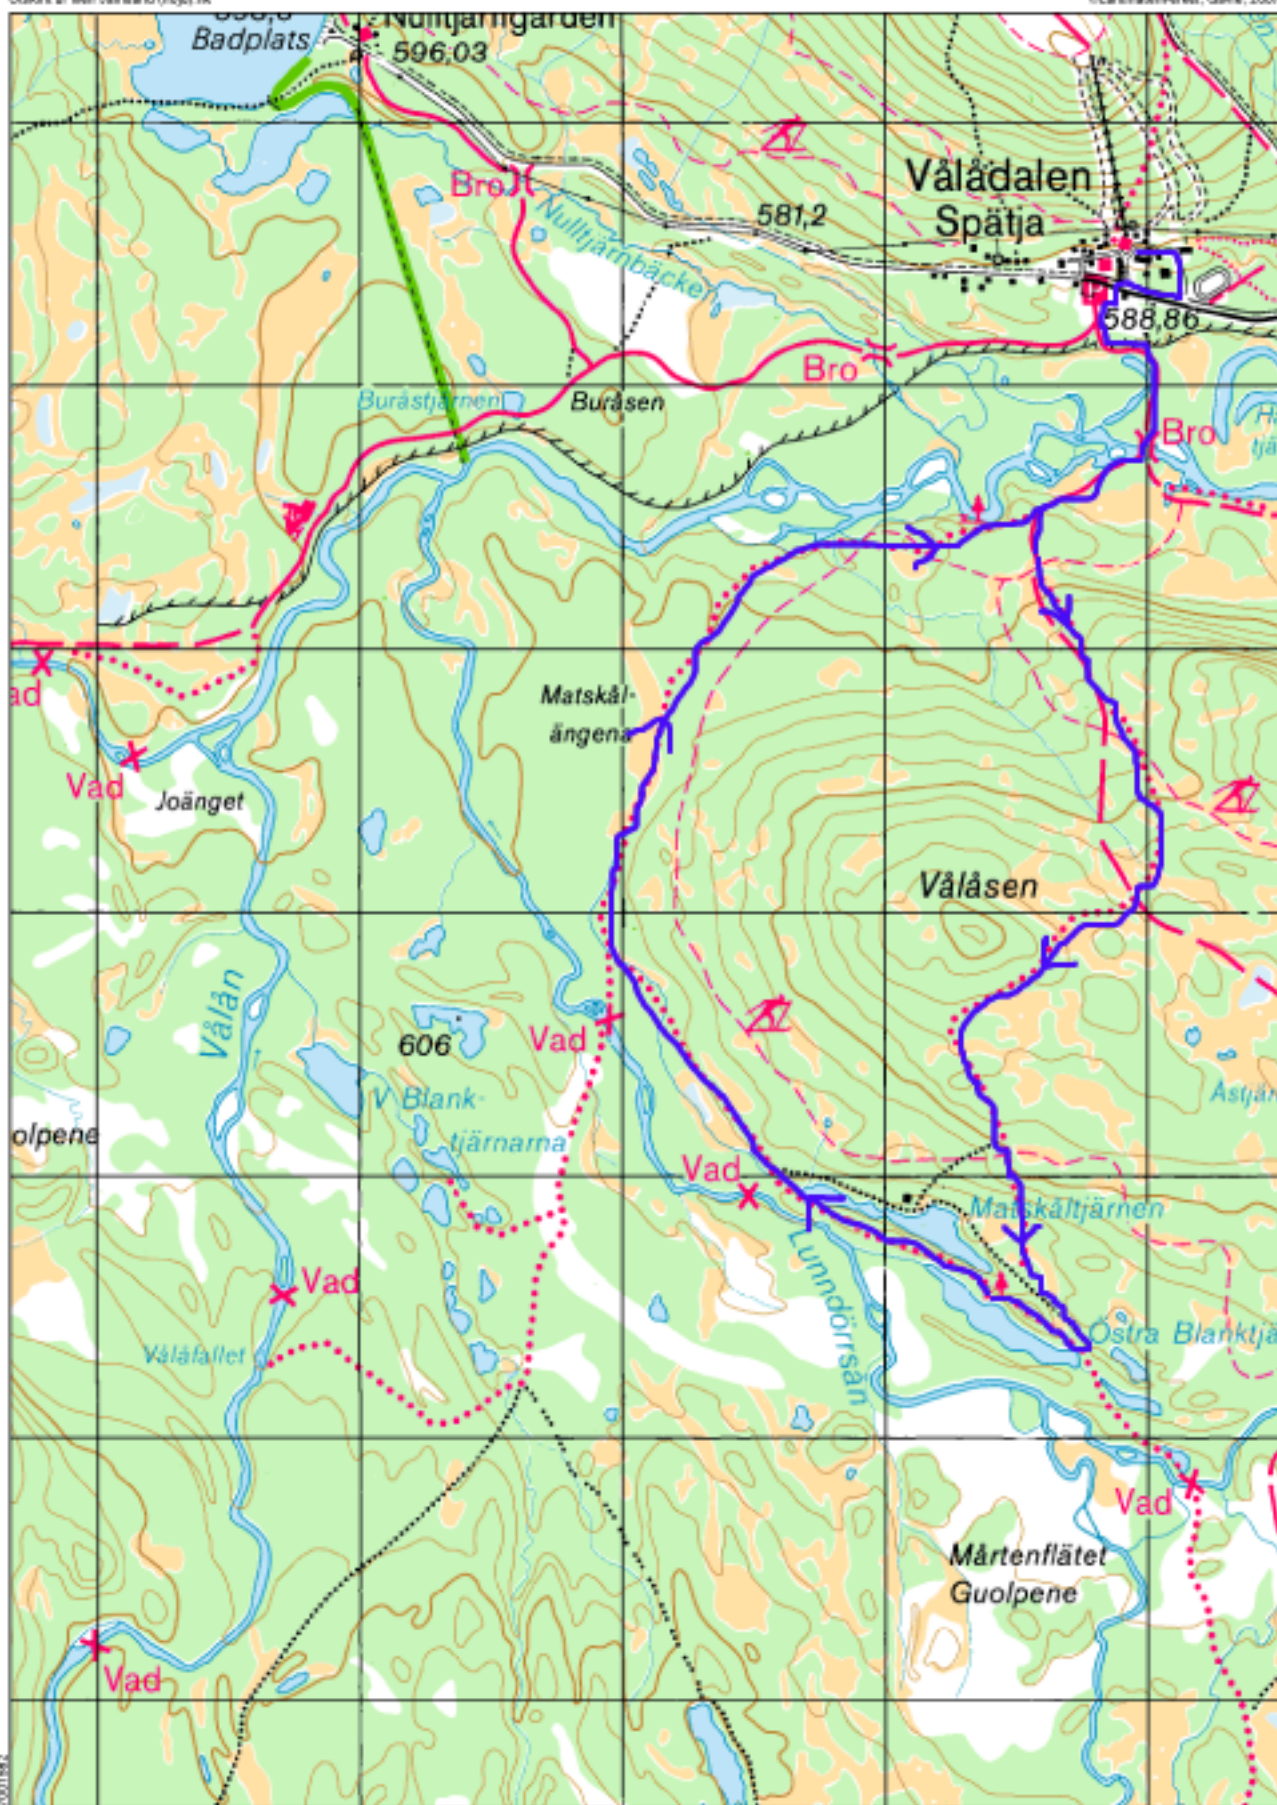

Kartbilder på cd-rom

Utsnitt av Ben Järmland (hög) rik

©Lantmäteriverket, Gävle, 2007

12001582

12002837

Skala 1:28954
900 m